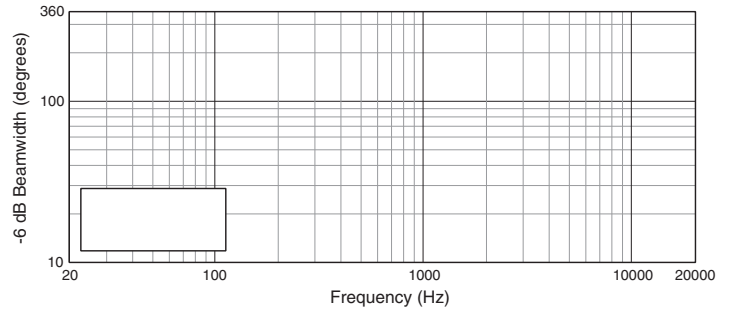

# ▶ CV3012/66 12

mm inch