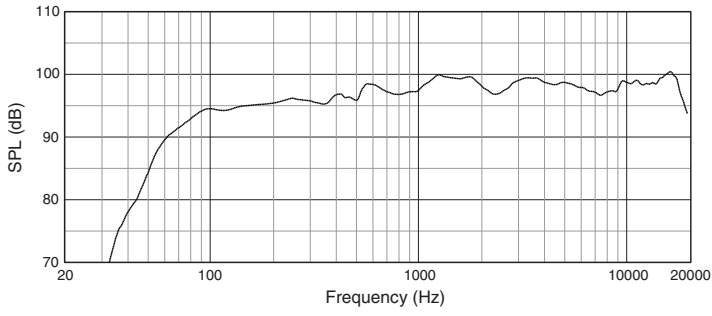

# ▶ CV3012/66 12

mm inch