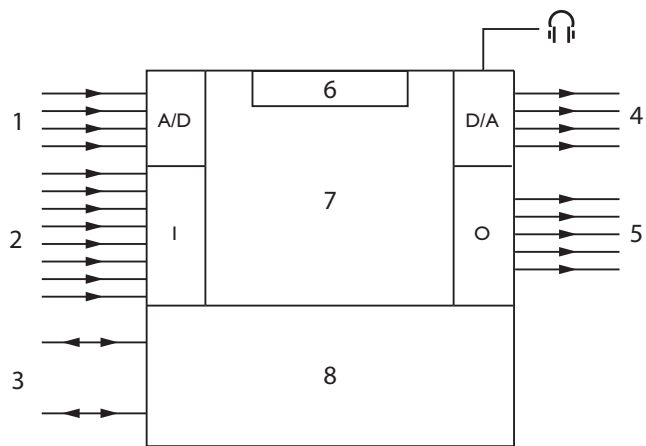

/

- 1
- 2
- 3
- 4
- 5
- 6
- 7   DSP
- 8

- 1   PRS-4AEX4
- 1   19
- 1
- 1

9 W (DC)
20 Hz 20 kHz (-3 dB)
2 x