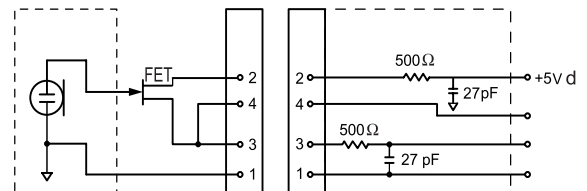

)%!, *)

IF% IF& ' % &' ( ) SS
500 (1600)

(S! % žSSS <rz' fZ% Xž' !' XGL

IF% -&S ' Ž) X6
IF& -%S ' Ž&S X6

:A ( )

25' (%S) X6

2%S X6

UR4S	UR4D
-110 dBm 12 dB SINAD	-107 dBm 12 dB SINAD
-105 dBm 30 dB SINAD	-102 dBm 30 dB SINAD

2- S X6

25' %SS

& 'K5 S& 'L@F' %#('L@F

'w' ( ) %
<S'' 1

IF% IF& ' %) J' 55'
IF(%SS' &S') S#S'

IF% IF& ' % S'
'&S'

IF(8 ' S" '
IF(G ' S" '

IF% IF& ' -")
*

-% ° : Ž +°7 S° : Ž%) ° :

') °7 ft) ° : L

IF% ' - ' 1 * S' 1 %
' ' (' &' ' 1 S' **

IF&#GA, ' &*% ' 1) % ' %S' &+ 1 &
IF&#GA * ' &*% ' 1) % ' %S' &+ 1 &

IF&#GA +5 ' & (' 1) % ' %S' 1 &
IF&#?GA #G?Z' IF&#?GA #G@ ' & S' 1 (-

+ #, ' 1 % % #/ %
IF&#G9H5', ' & , ' 1) % ' %S' % 1 &

IF&#G9H5', +5 IF&#G9H5', +7 ' & (' 1) S'
' %S' 1 &

IF(G#IF(8 ' ((' 1 (' ' 1 ' **
' % + & 1 % " SSS' 1 % " -

IF% ' - + ' " (

IF&#GA, ' ') * ' %&' *

IF&#G9H5', ' ' % ' %S' %

IF&#GA * ' % ' %S' &

IF&#GA +5 ' & , ' %S')

IF&#G9H5', +5 I&#G9H5', +7 ' & ' %S')

IF&#?GA #G?Z' IF&#?GA #G@ ' (%S' % (")

IF(G ' (" ' %S' *

IF(8 ') ' %S' S'

IF%

IF&

IF(G IF(8