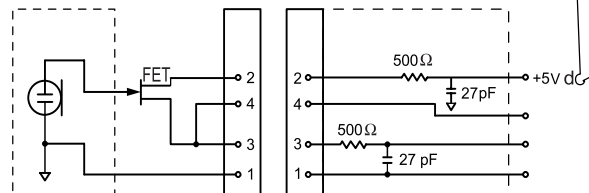

)%!, *)

IF% IF& ' % &' ( ) SS'
500 (1600)

(S! % žSSS' <rz' fZ% Xž' !' XGL

IF% -&S' Ž) X6
IF& -%S' Ž&S' X6

:A ( )

25' (%S) X6

2%S' X6

UR4S	UR4D
-110 dBm 12 dB SINAD	-107 dBm 12 dB SINAD
-105 dBm 30 dB SINAD	-102 dBm 30 dB SINAD

2- S' X6

25' (%S)

& 'K5 S& L@F' %#(

'w' ( ) %
<S'' 1

IF% IF& ' %) J' 55'
IF(%SS' &S') S#S'

IF% IF& ' % S'
&S'

IF(8 ' S''
IF(G ' S''

IF% IF& ' -)'
*

-% ° : Ž) +°7 S° : Ž) ° :

IF% ' - ' 1 * S' 1 %
' (' &' ' 1 S' **

IF&#GA, ' &*% ' 1) % ' %S' &+ 1 &
IF&#GA * ' &*% ' 1) % ' %S' &+ 1 &

IF&#GA +5 ' & (' 1) % ' %S' 1 &

IF&#?GA #G?Z' IF&#?GA #G@ ' & S' 1 (-
+ #, ' 1 % % # %

IF&#G9H5', ' &, ' 1) % ' %S' % 1 &
IF&#G9H5', +5 IF&#G9H5', +7 ' & (' 1) S'
' %S' 1 &

IF(G#IF(8 ' ((' 1 (' ' 1 ' **
' % + & 1 % " SSS' 1 % (" -

IF% ' - + ' " (

IF&#GA, ' ') * ' % & *

IF&#G9H5', ' ' % ' %S' %

IF&#GA * ' ' % ' %S' &

IF&#GA +5 ' ' &, ' %S')

IF&#G9H5', +5 I&#G9H5', +7 ' ' & ' %S')

IF&#?GA #G?Z' IF&#?GA #G@ ' (%S' % (")

IF(G ' (" ' ' %S' *

IF(8 ') ' %S' S'

IF%

IF&

IF(G IF(8