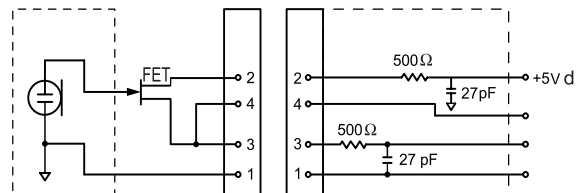

)%!, *)

IF% IF& ' % &' ( ) SS
500 (1600)

(S! % žSSS' <rz' fZ% Xž' !' XGL

IF% -&S' Ž) XB
IF& -%S' Ž&S' XB

:A ( )

25' (%S) XB

2%S' XB

UR4S	UR4D
-110 dBm 12 dB SINAD	-107 dBm 12 dB SINAD
-105 dBm 30 dB SINAD	-102 dBm 30 dB SINAD

2- S' XB

25' (%S)

K5 S& L@F' %#(

w' ( ) %
<S'' 1

IF% IF& ' (%) J' 55'
IF(%SS' &S') S#S'

IF% IF& ' % S'
&S'

IF(8 ' S" :
IF(G ' S" :

IF% IF& ' -")
*

-% ° : Ž +°7 S° : Ž%) ° :

') °7 ft) ° : L

IF% ' - : 1 * S' 1 % :
' , (' &' , 1 ' S' **

IF&#GA, ' &*% ' 1) % ' %S' &+ 1 &
IF&#GA * ' &*% ' 1) % ' %S' &+ 1 &

IF&#GA +5 ' & (' 1) % ' %S' 1 &
IF&#?GA #G?Z' IF&#?GA #G@ ' & S' 1 (- :
+ #, 1 ' % % #/ %

IF&#G9H5, ' & , ' 1) % ' %S' % 1 &
IF&#G9H5, +5 IF&#G9H5, +7 ' & (' 1) S'
' %S' 1 &

IF(G#IF(8 ' ((' 1 (, ' 1 ' **
' % + & 1 ' % " SSS' 1 ' % " - :

IF% ' - + : ' " (

IF&#GA, ' ') * ' % & *'

IF&#G9H5, ' ' % ' %S' %

IF&#GA * ' % ' %S' &

IF&#GA +5 ' & , ' %S')

IF&#G9H5, +5 I&#G9H5, +7 ' & ' %S')

IF&#?GA #G?Z' IF&#?GA #G@ ' (%S' % (")

IF(G ' (" , ' %S' *'

IF(8 ') ' %S' S'

IF% ' :

IF& ' :

IF(G IF(8 ' :