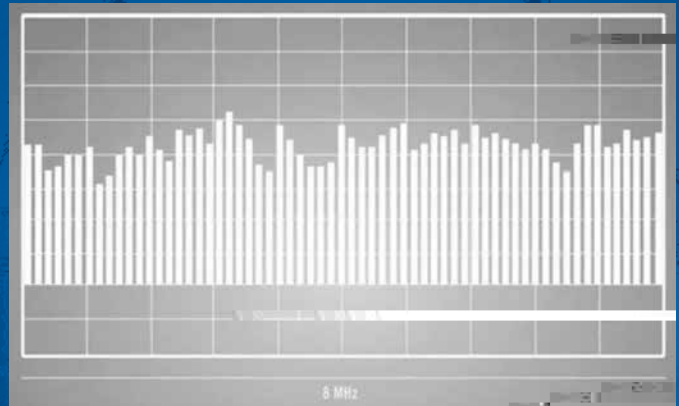

ULX-D™

1mW

- 8MHz
- 125 kHz
- 30 100

63 ULX-D

8MHz 63

Dante IP

- Dante
- Dante
- ULXD4D ULXD4Q

ULX-D

ULX-D

- ULXD4D ULXD4Q