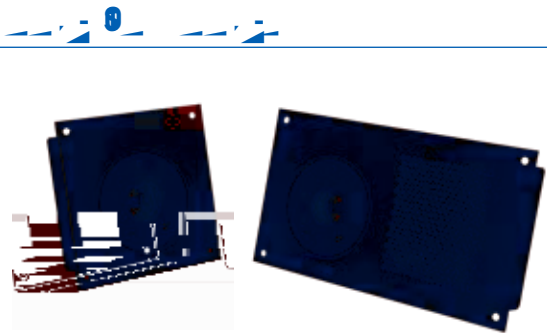

-
- 5
- NFC
- OLED
- 3.5 mm
-

- / /
- 4.3 /110 mm
- 2
- NFC
- 3.5 mm
-

20-

3.5 mm

-
-
- NFC

0-

3.5 mm

-
- 5
-
- NFC

-
-
-
- HM 4042
-

-
-
-
- HDMI MXCMIU
- Microflex
-
- MXCMIU-FL
- MXCMIU

- Microflex Complete
- ISO 20109
-
- 8 3
- 3.5 mm TRRS IH6500
- 3.5 mm TRRS
-
- NFC USB
-

- " "
-
- 1900 x 460 4
- DCS-LAN USB
- SW6000 CCU/USB
- /
-
-

MXCW Mic eX C le e Wi ele

Microflex Complete Wireless

125

MXCW

A

- 125
-
-
- AES-128
- Dante™ / 10 Dante
-
- (PoE)
- /
- LCD

0

-
- 4.3 /110 mm
- 2 3.5 mm
- NFC
- 3.5 mm
- USB
-