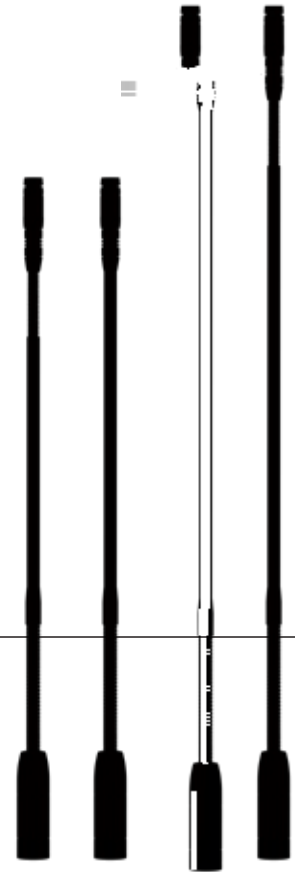

Mic e C le e会议及讨论系统

Microflex Complete

适合您的完整解决方案

MXC Microflex Complete

Microflex Complete

Microflex Complete 3,800 31
SW6000

- CommShield®
-
- 10
- 16 /40 cm 20 /50 cm
- / LED
-
-
- MX

MXC Microflex Complete

Microflex

15 20

0

0

– / /
– NFC MXC620
– 2 3.5 mm

–
– 5
– NFC
– OLED
–

– / /
– 4.3 /110 mm
– 2 3.5 mm
– NFC
–

MXC Mic e C le e